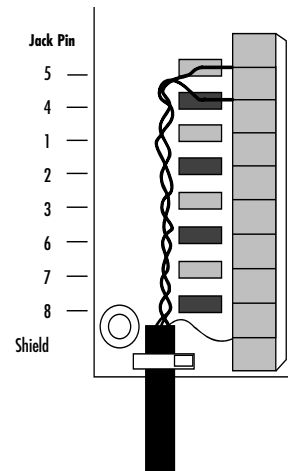

568B

F	D	E	NL	GB
blanc/bleu	weiß/blau	blanco/azul	wit/blauw	white/blue
bleu	blau	azul	brauw	blue
blanc/orange	weiß/orange	blanco/naranja	wit/oranje	white/orange
orange	orange	naranja	oranje	orange
blanc/vert	weiß/grün	blanco/verde	wit/groen	white/green
vert	grün	verde	groen	green
blanc/marron	weiß/braun	blanco/marron	wit/bruin	white/brown
marron	braun	marron	bruin	brown
*	*	*	*	drain wire