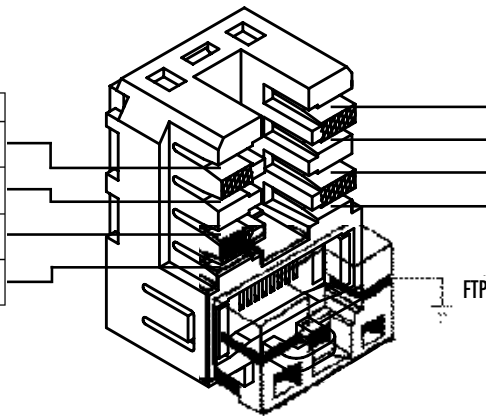

GB	F	D	E	NL
white / green	blanc / vert	weiß / grün	blanco / verde	wit / groen
green / white	vert / blanc	grün / weiß	verde / blanco	groen / wit
white / orange	blanc / orange	weiß / orange	blanco / naranja	wit / oranje
orange / white	orange / blanc	orange / weiß	naranja / blanco	oranje / wit

GB	F	D	E	NL
white / blue	blanc / bleu	weiß / blau	blanco / azul	wit / blauw
blue / white	bleu / blanc	blau / weiß	azul / blanco	blauw / wit
white / brown	blanc / marron	weiß / braun	blanco / marron	wit / bruin
brown / white	marron / blanc	braun / weiß	marron / blanco	bruin / wit