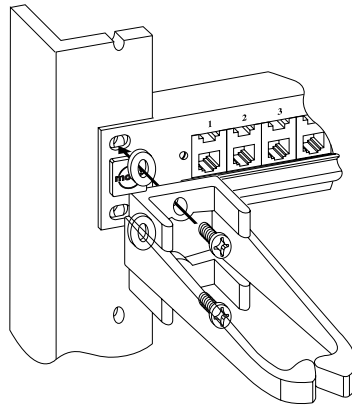

Side Ring Dimensions:
1.69"H x 1.625"W x 2.5"D
(43mm x 41mm x 64mm)

Order No.
25.B0284
25.B0364

Description
Side Ring
Side Ring - Deep

Side Ring -Deep Dimensions:
1.69"H x 1.625"W x 5.0"D
(43mm x 41mm x 127mm)